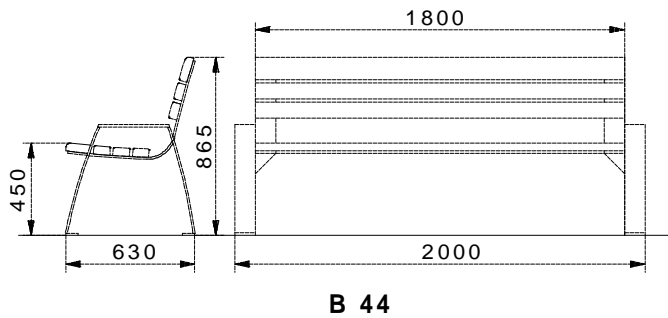

## Beschreibung

Die SIROLI-Bank B 44 entspricht den Anforderungen unserer Zeit durch schlichtes Design, Robustheit und hohen Sitzkomfort. Preis und Wartungskosten werden bei dieser Bank insbesondere durch das klare Design günstig beeinflusst. Die seitlich angeordneten Füße mit integrierter niedriger Armlehne, verleihen dieser Bank nicht nur optisch, sondern auch praktisch eine große Standfestigkeit.

**Varianten**      **Typ**      **B 44:**      Dreisitzer, Ausführung zum freien Aufstellen, Befestigung auf Betonfußböden möglich